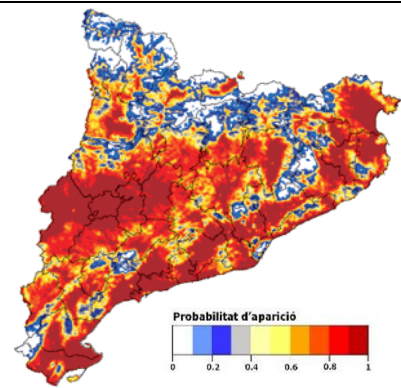

Espècie	
Nom comú	<b>Oreneta vulgar</b>
Nom científic	<i>Hirundo rustica</i>
Col·lectiu	<b>Ocell de primavera-estiu</b>

Il·lustrador: Toni Llobet

Descripció
<p>Mesura uns 19 cm, és de color negre blavós per sobre, té el front i la gola de color rogenc i el dessota blanquinós.</p> <p>Destaca per la seva esveltesa, el vol lleuger i la cua forçada, cosa que la distingeix d'espècies similars.</p> <p>Arriba a mitjan març i es pot observar fins a mitjan octubre.</p>

On s'observa majoritàriament?
<p>L'oreneta vulgar és molt comú arreu del territori i nidifica en coberts i altres construccions obertes, motiu pel qual és fàcil d'observar en pobles i zones agrícoles, tot i que també se la pot veure volant en brolles, rieres, aiguamolls, etc.</p>