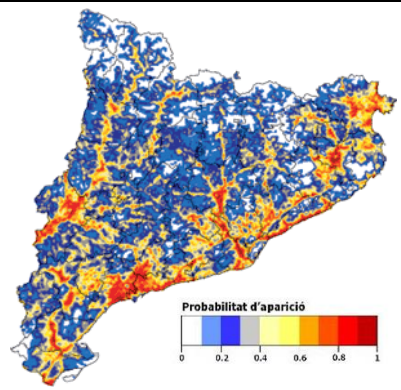

Espècie	
Nom comú	<b>Oreneta cuablanca</b>
Nom científic	<i><b>Delichon urbicum</b></i>
Col·lectiu	<b>Ocell de primavera-estiu</b>

Il·lustrador: Toni Llobet

Descripció
<p>El fet de nidificar a les façanes de les cases de pobles i ciutats, sota les volades de cornises, finestres i balcons, diferencia l'oreneta cuablanca de l'oreneta vulgar.</p> <p>Mesura uns 13 cm, i és fosca pel damunt i blanca pel dessor, però es distingeix clarament d'altres espècies similars pel seu característic carpó blanc, del qual li ve el nom.</p> <p>Nidificant estival, se la pot observar des de principis de març fins a l'octubre.</p>

On s'observa majoritàriament?
<p>L'oreneta cuablanca és comú arreu del territori i nidifica a les façanes de les cases de pobles i ciutats, sota les volades de cornises, finestres i balcons, i també en algunes cingleres.</p>