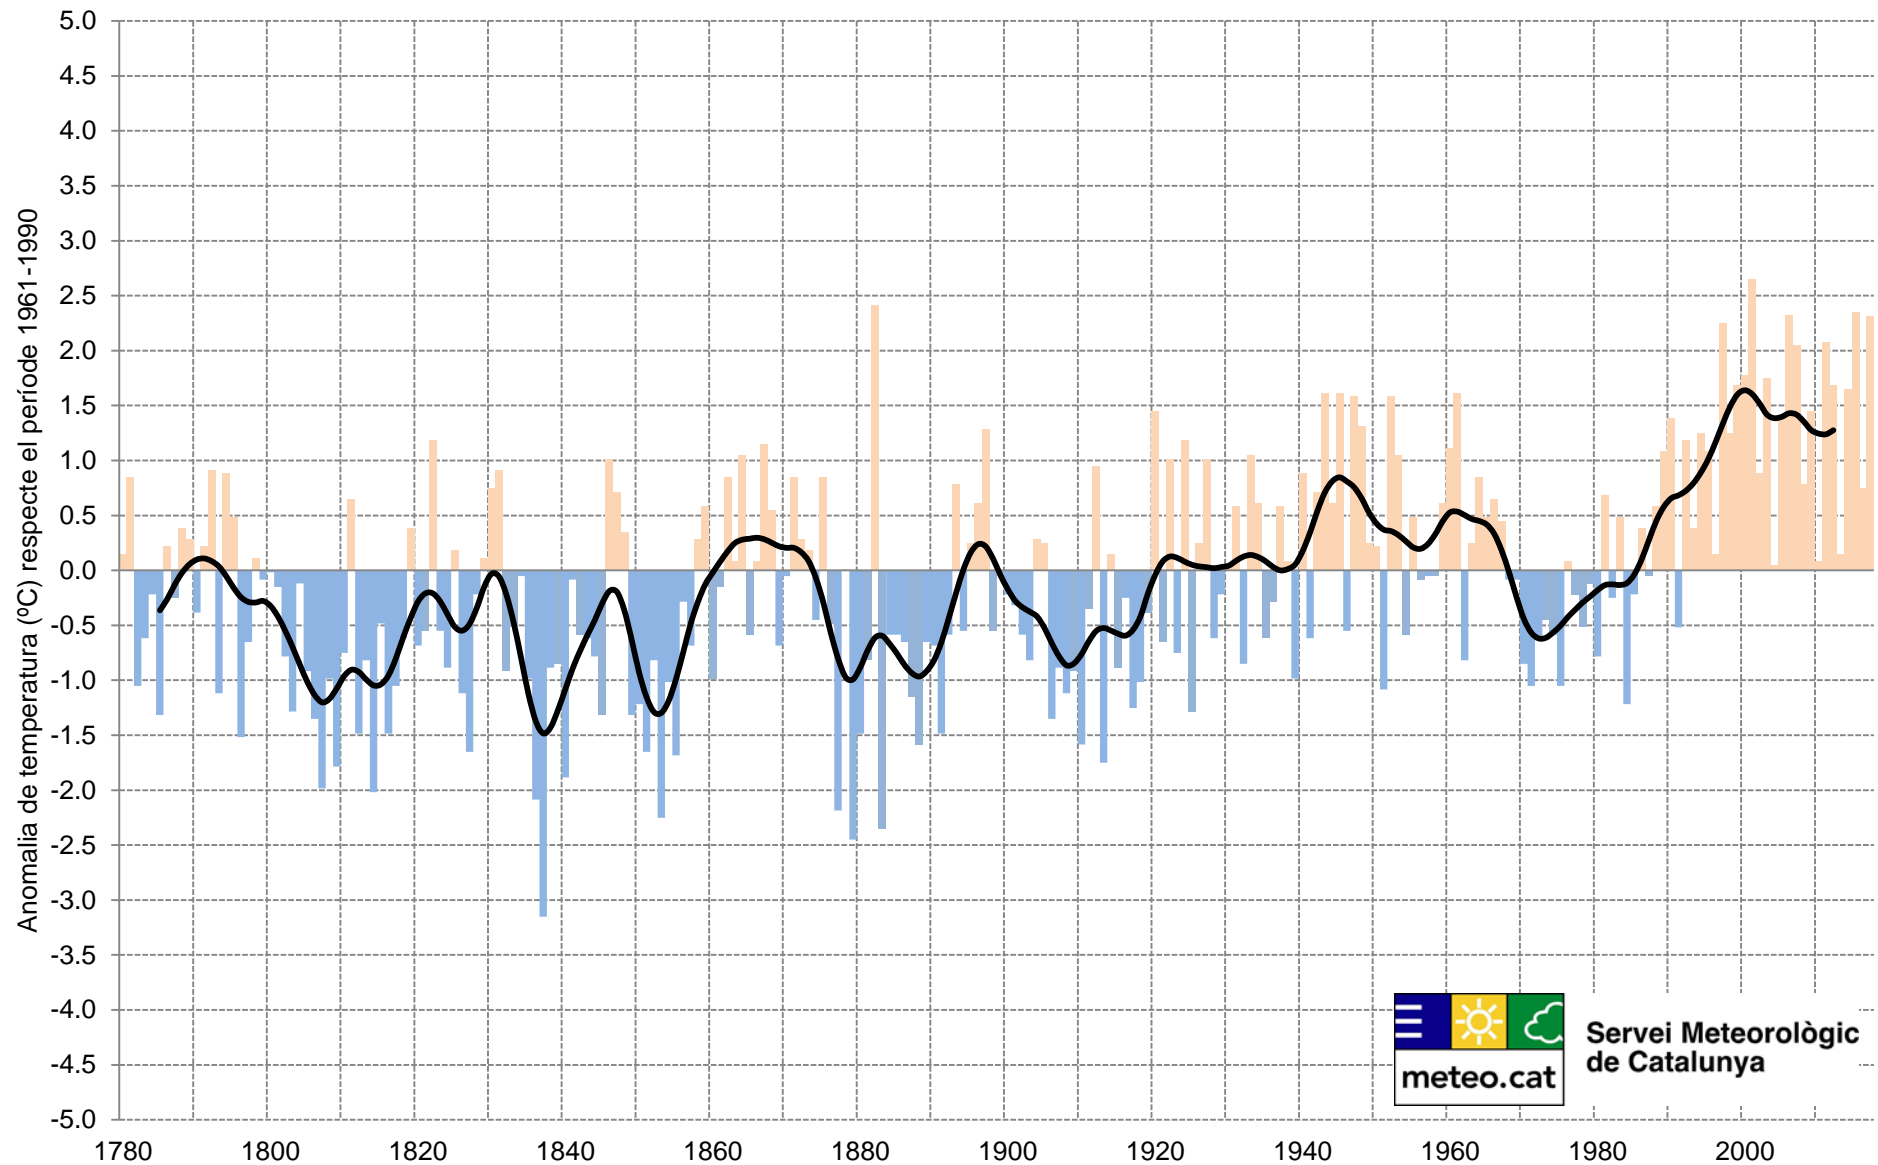

# Primavera - Temperatura mitjana a Barcelona (1780-2017)

Servei Meteorològic de Catalunya