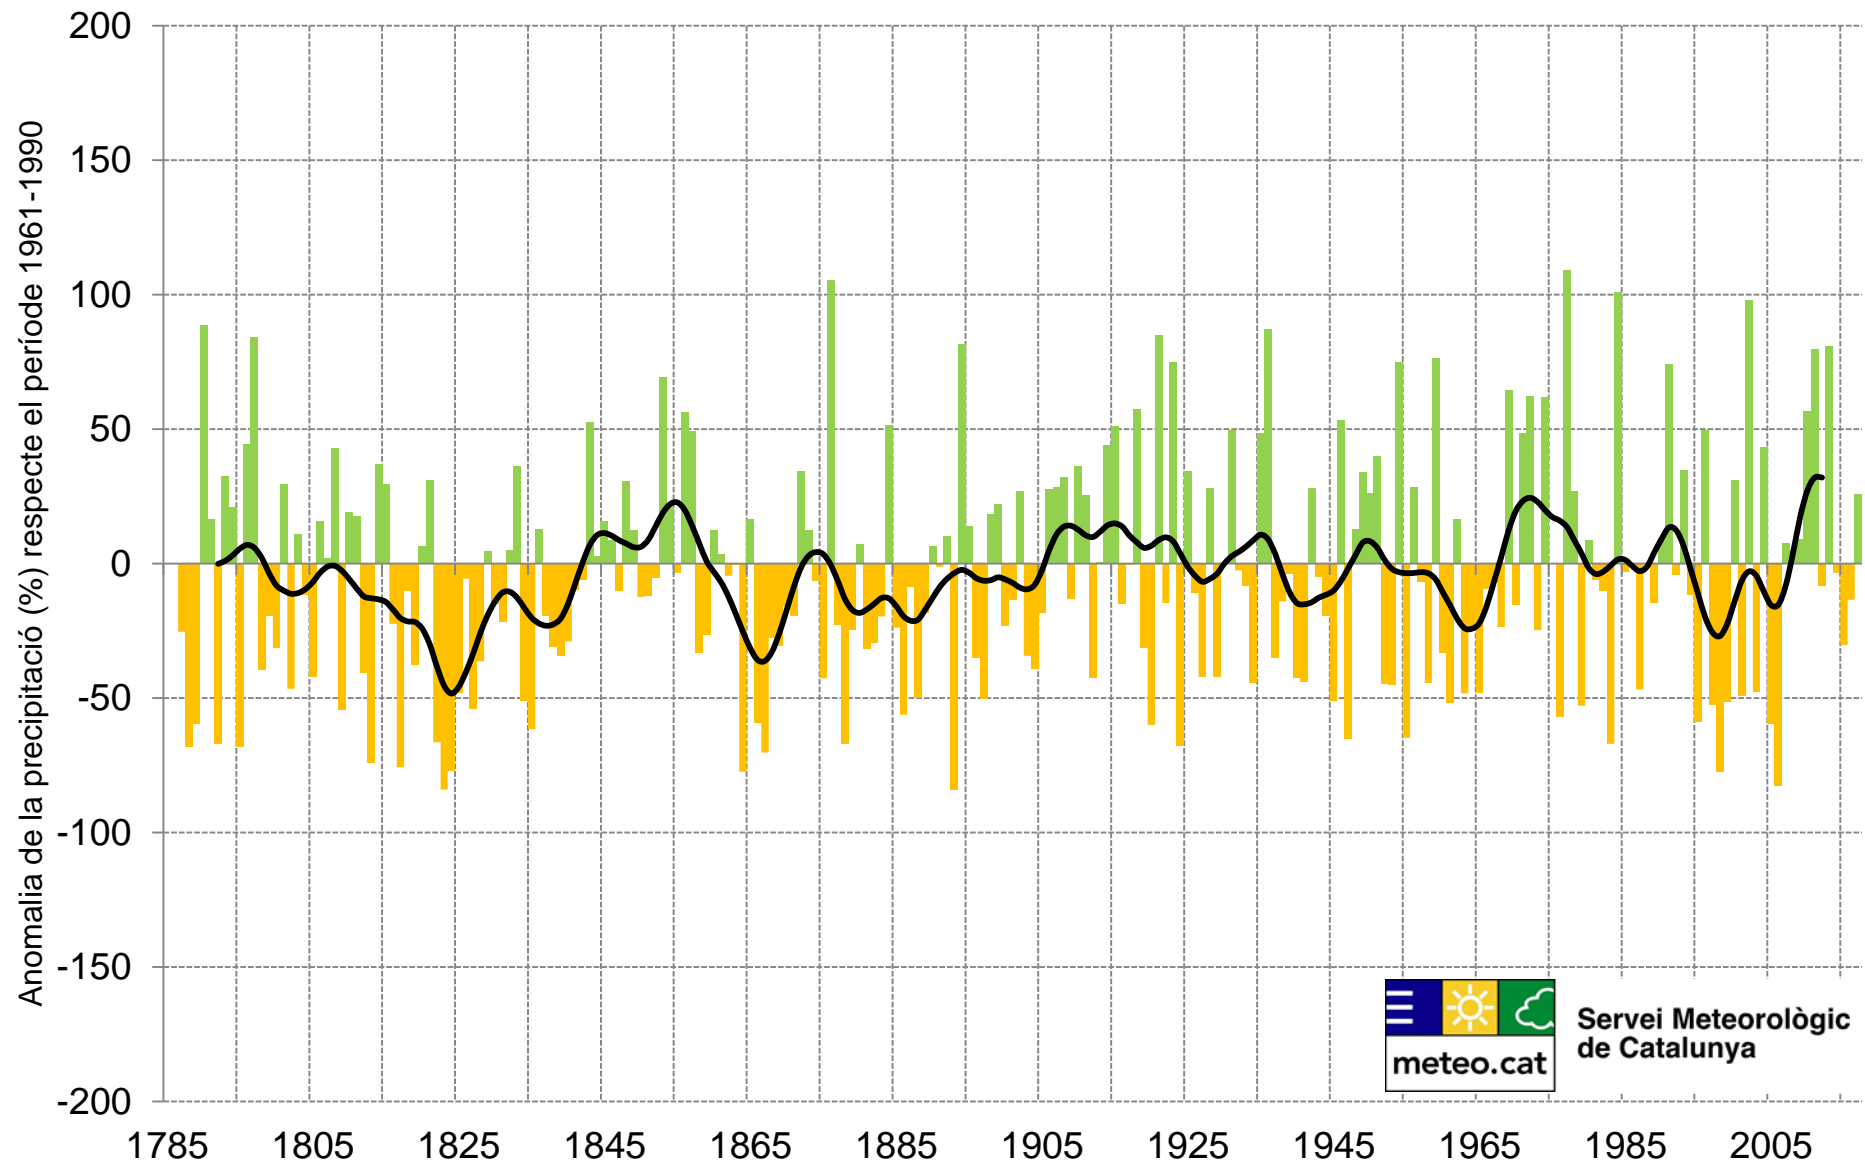

Primavera - Anomalia de la precipitació a Barcelona (1787-2017)

Servei Meteorològic de Catalunya