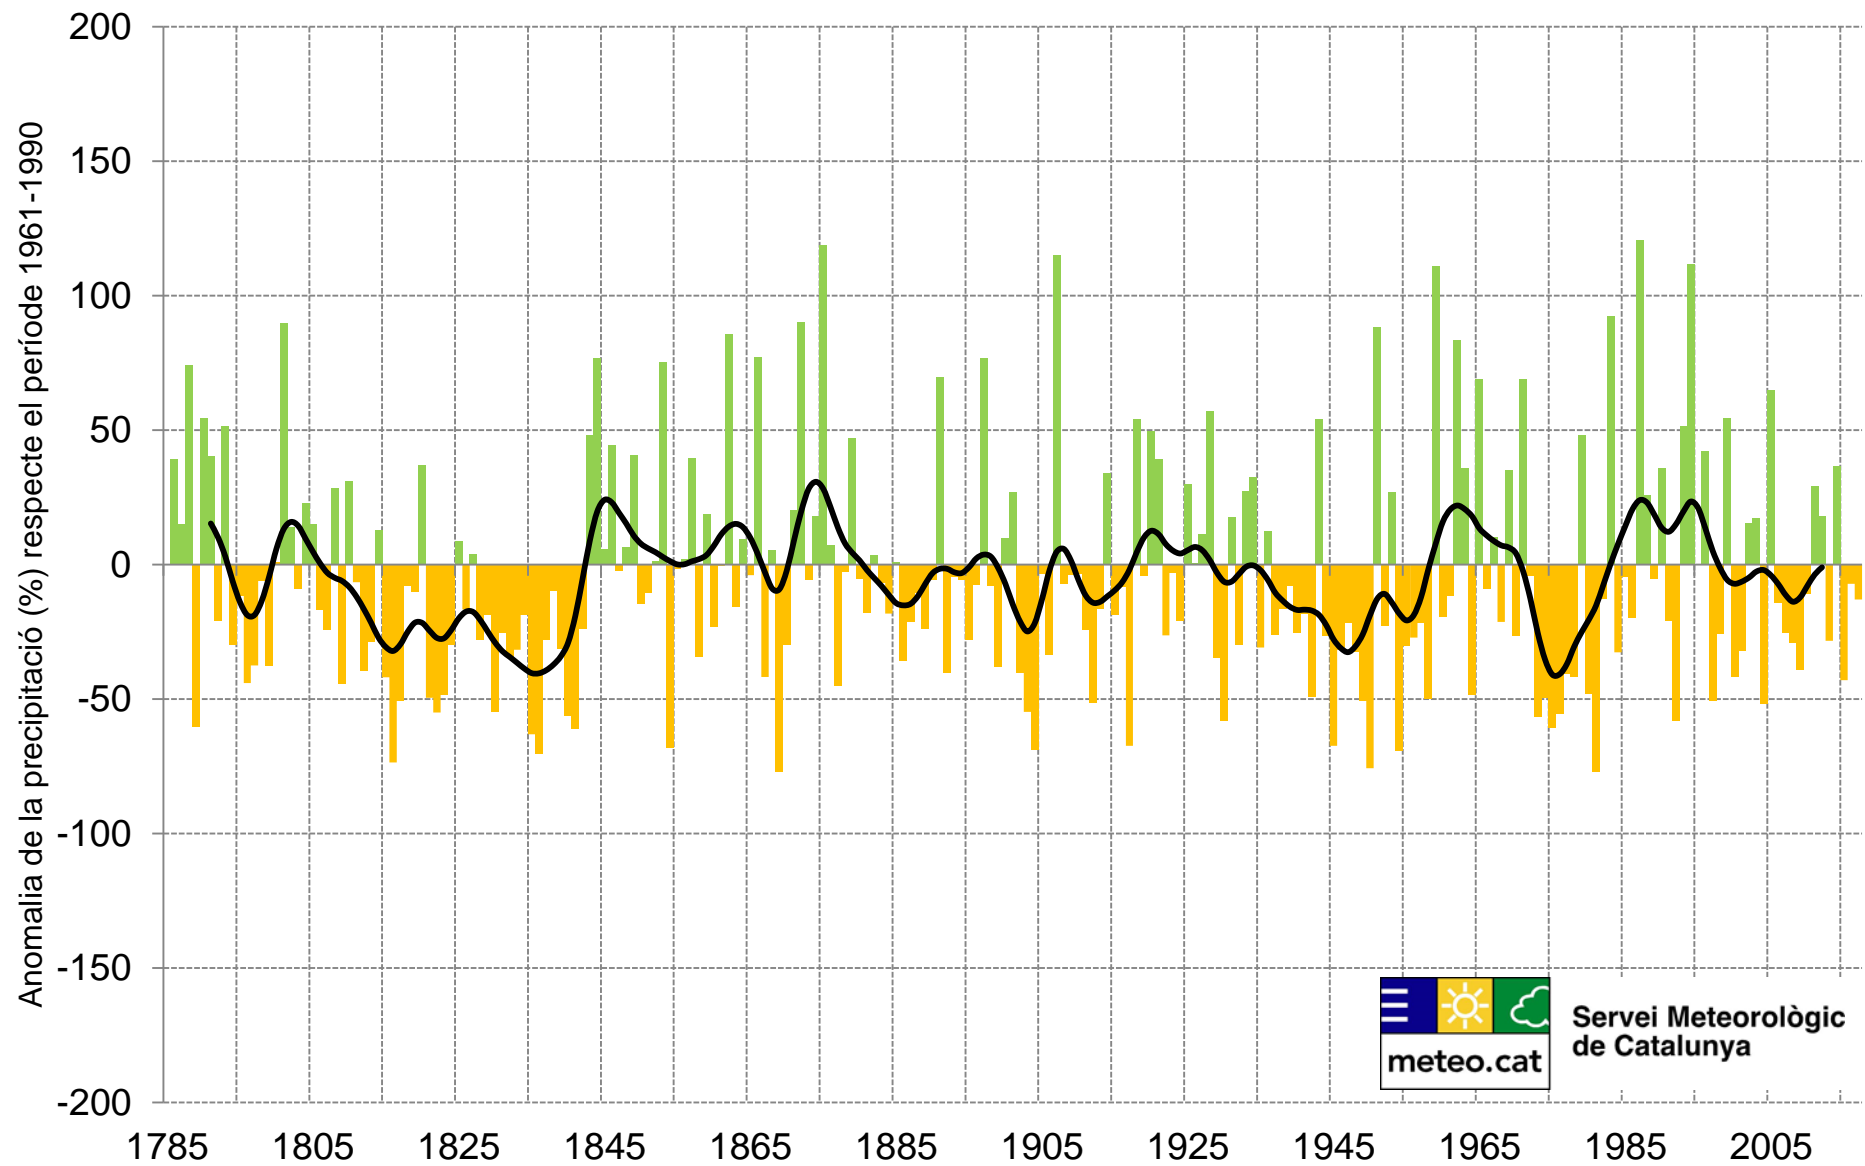

Tardor - Anomalia de la precipitació a Barcelona (1786-2017)

Servei Meteorològic de Catalunya