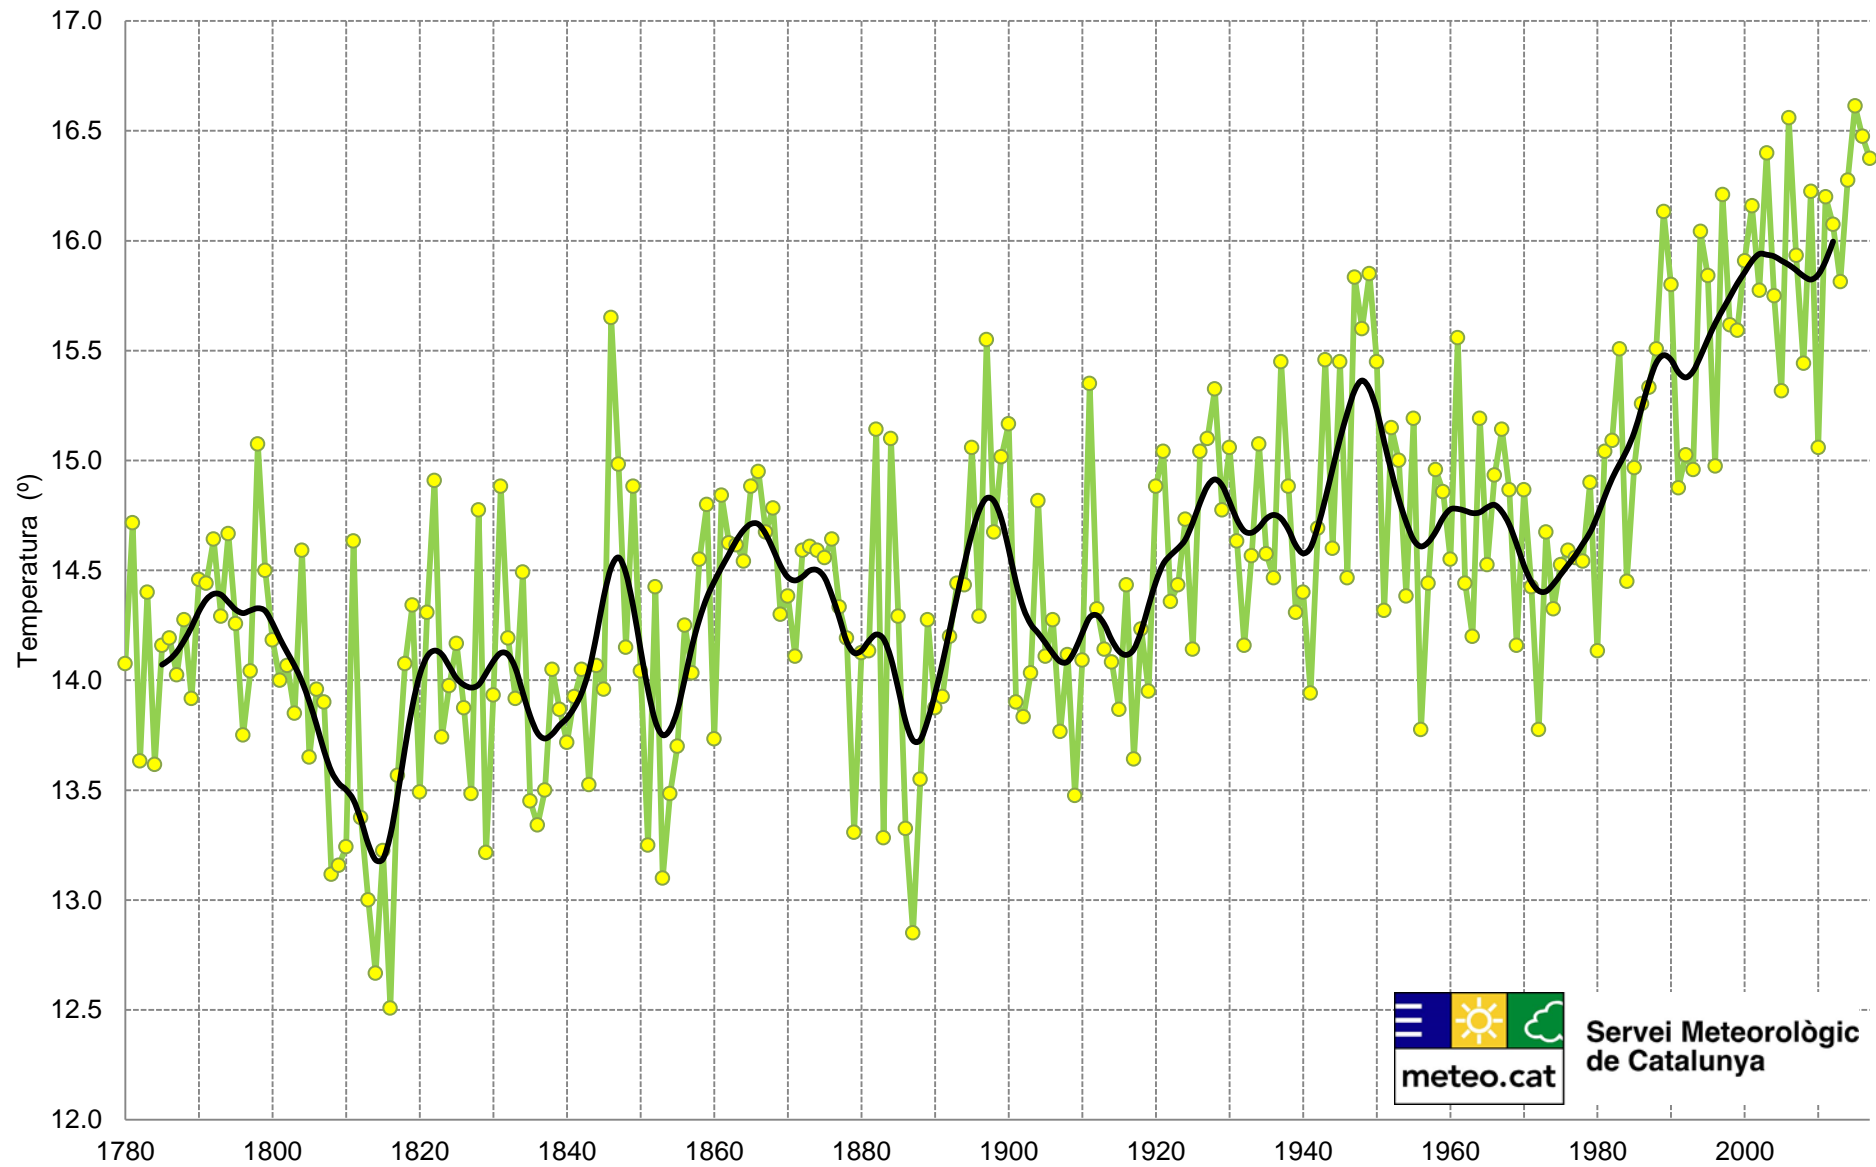

# Temperatura mitjana anual a Barcelona (1780-2017)

Servei Meteorològic  
de Catalunya