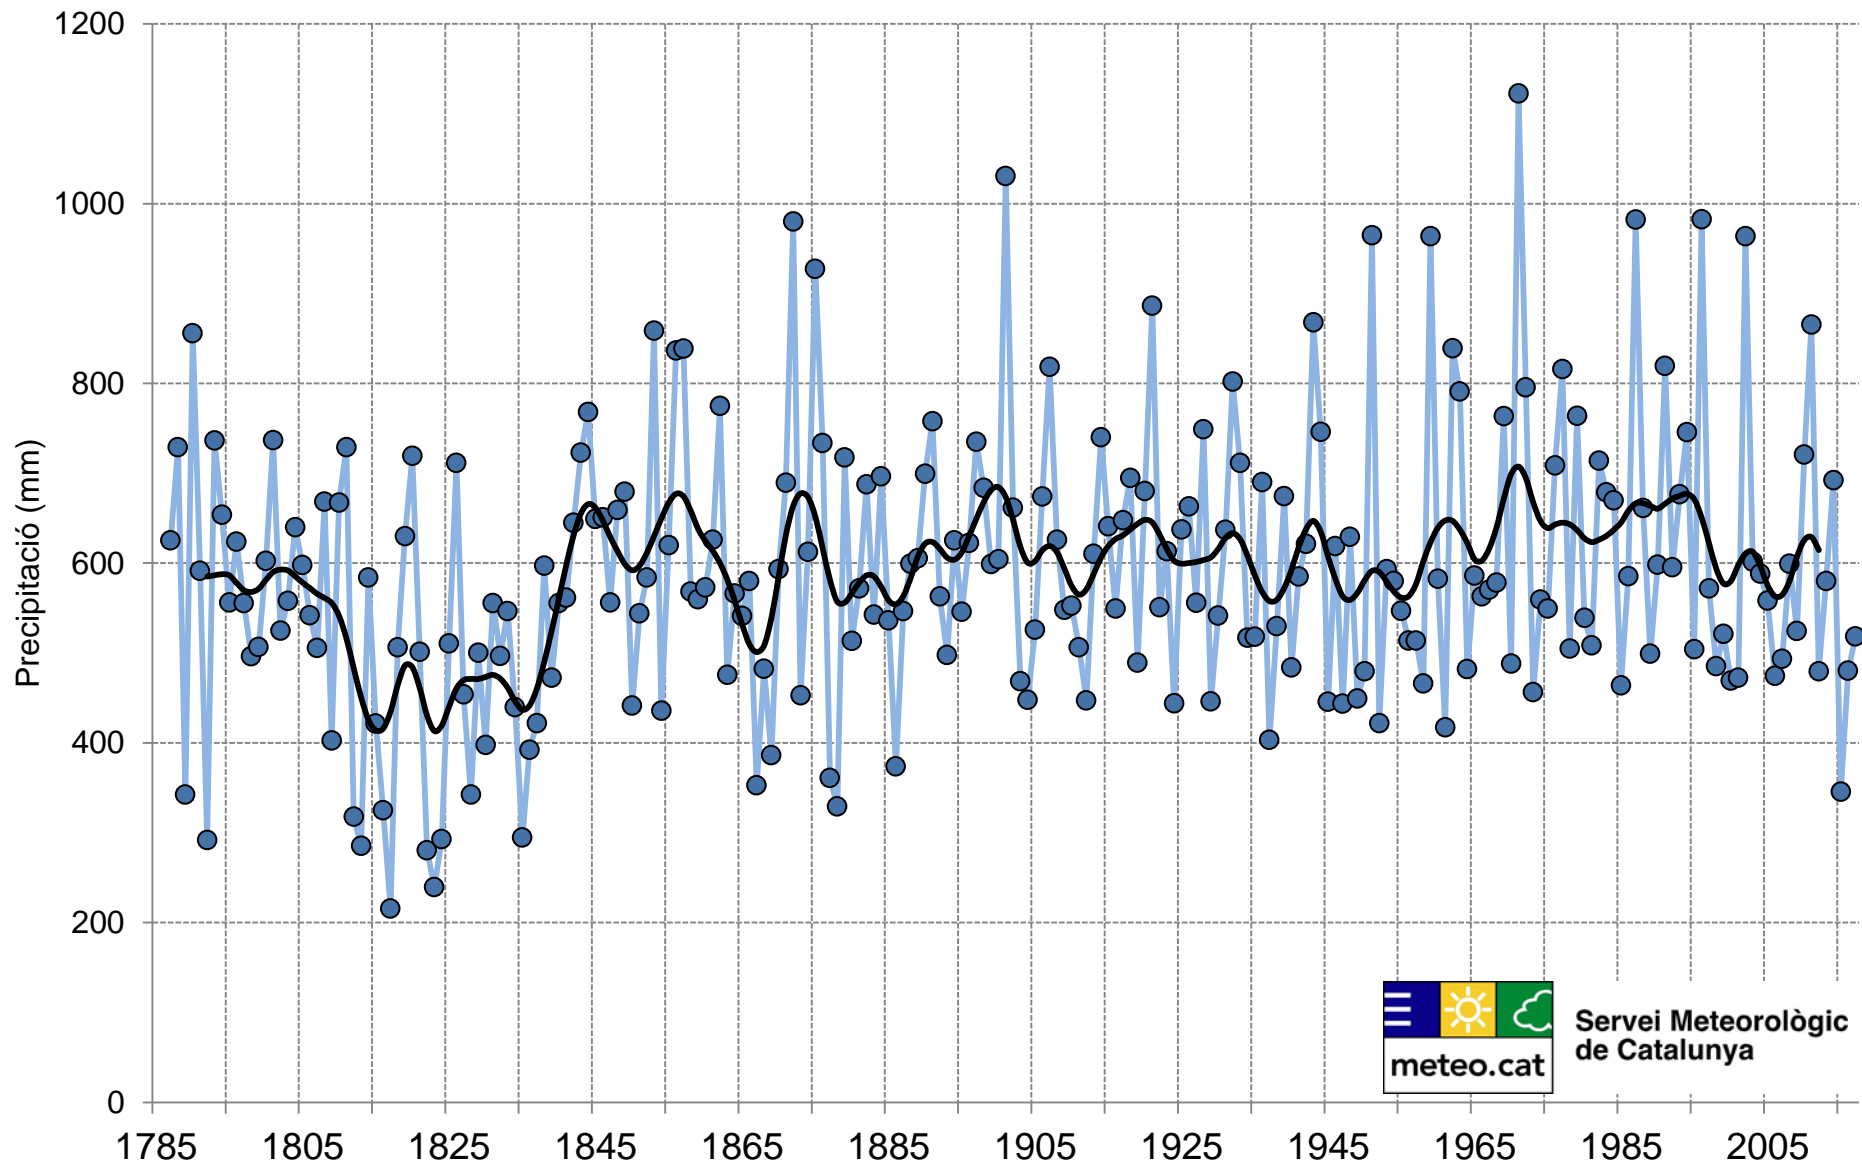

Sèrie anual de precipitació de Barcelona (1787-2017)

Servei Meteorològic de Catalunya