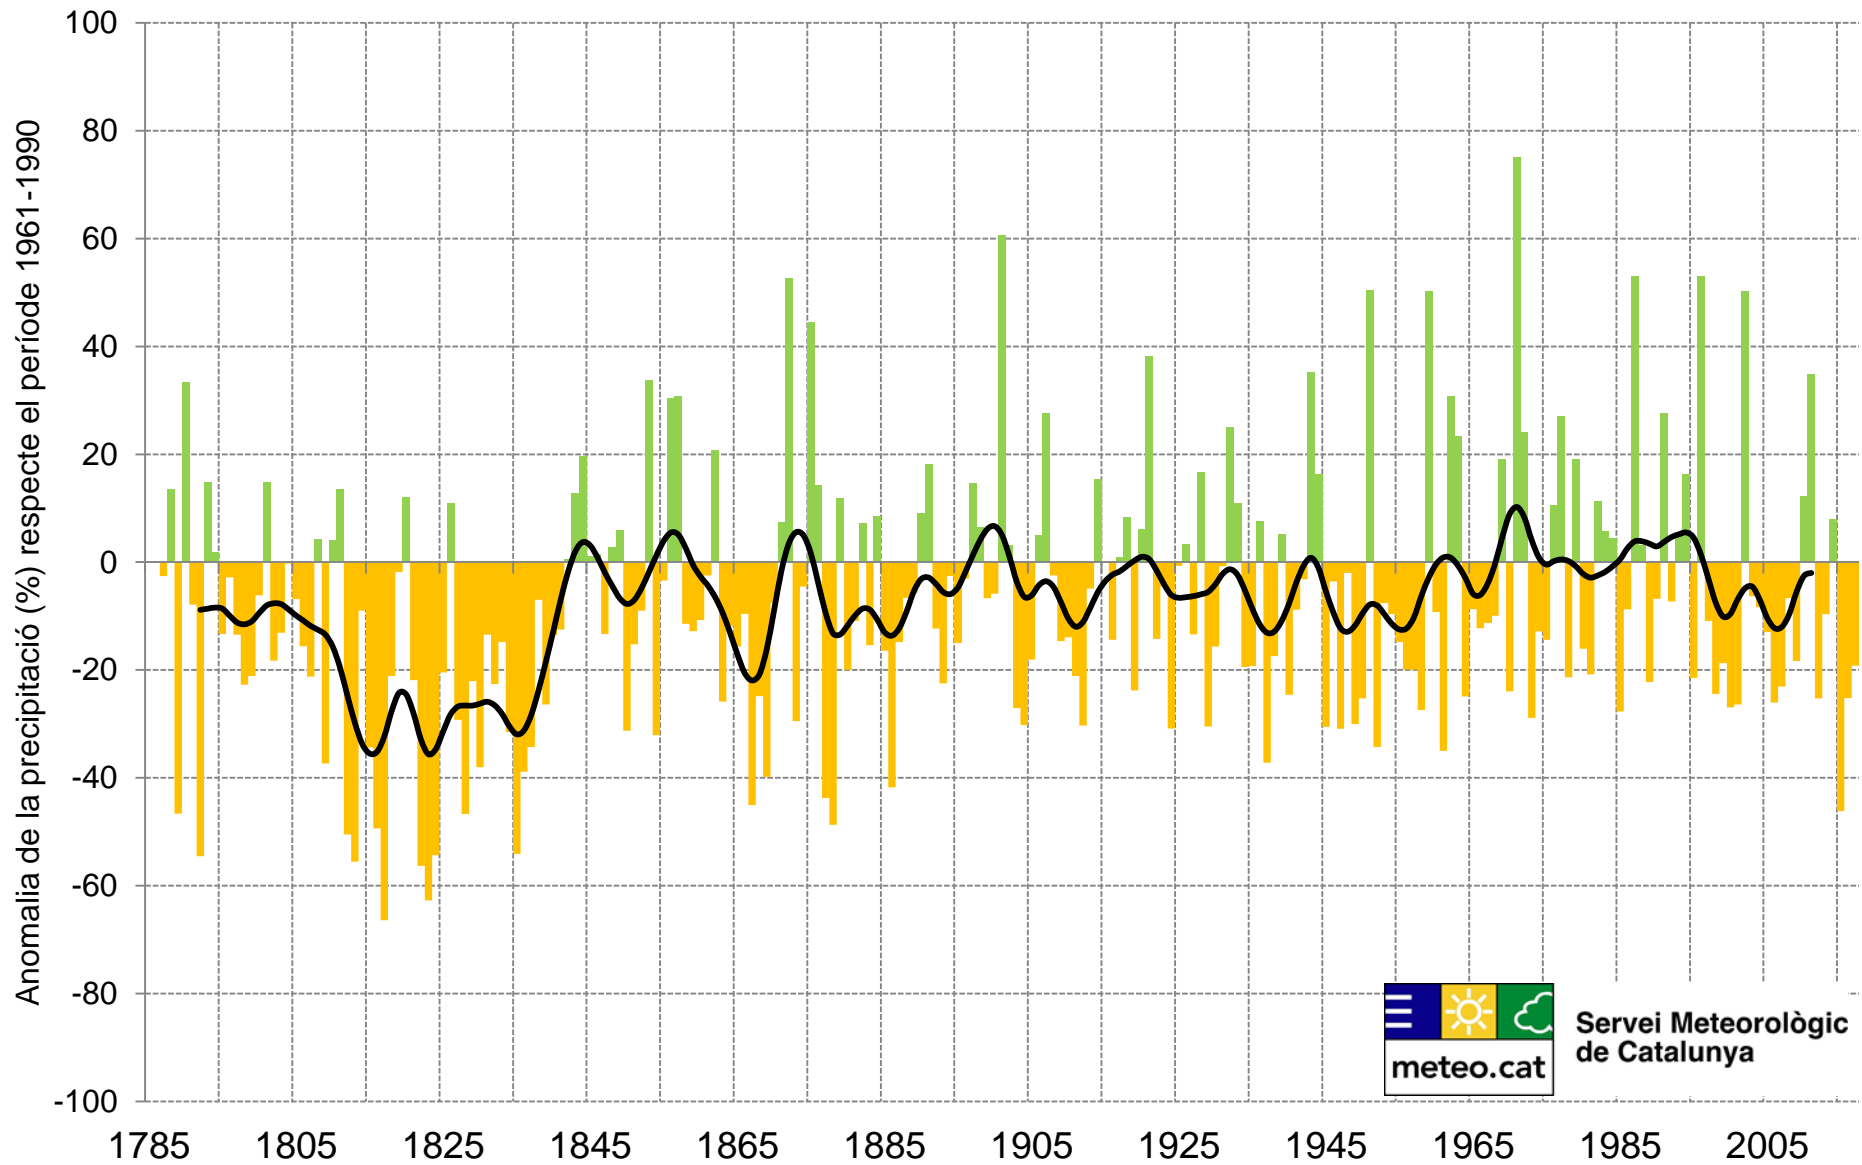

Anomalia de la precipitació anual a Barcelona (1787-2017)

Servei Meteorològic de Catalunya