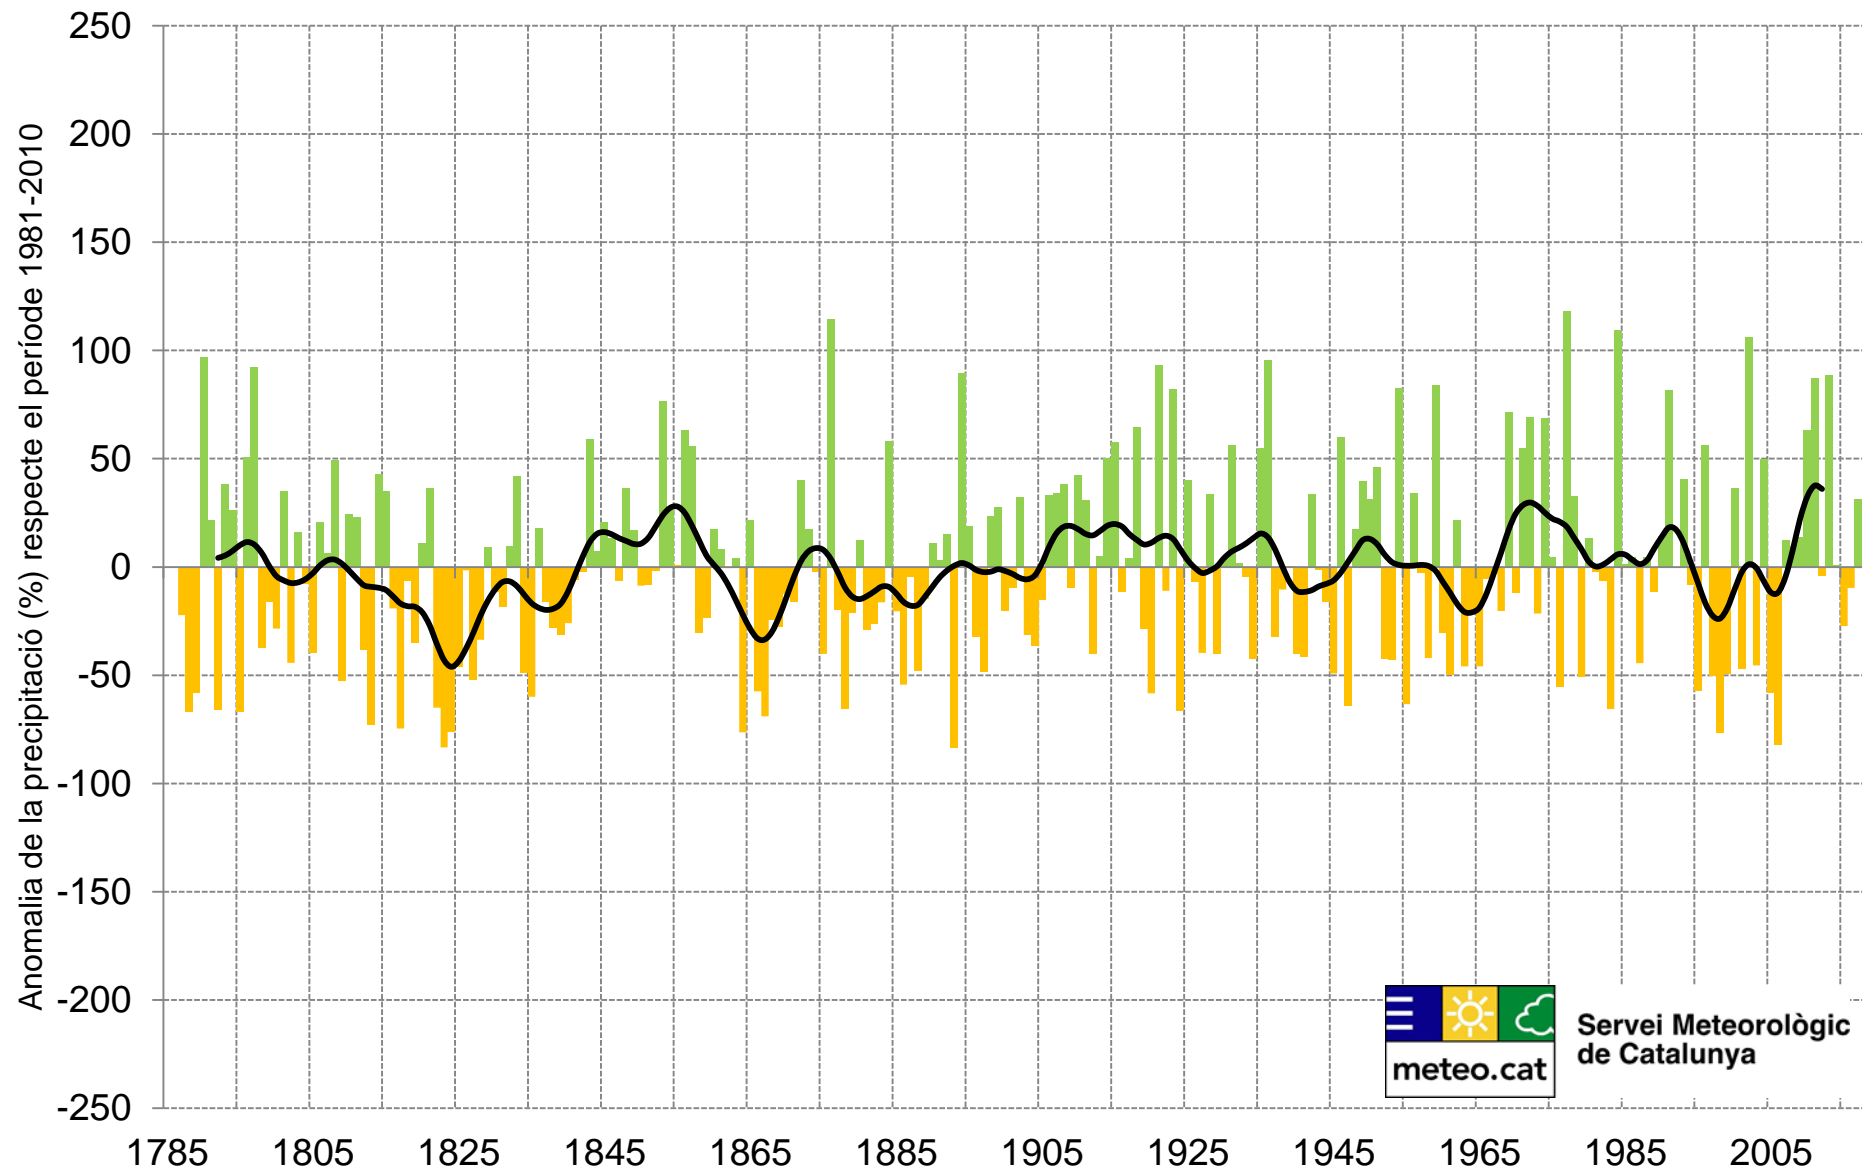

# Primavera - Anomalia de la precipitació a Barcelona (1787-2017)

Servei Meteorològic de Catalunya