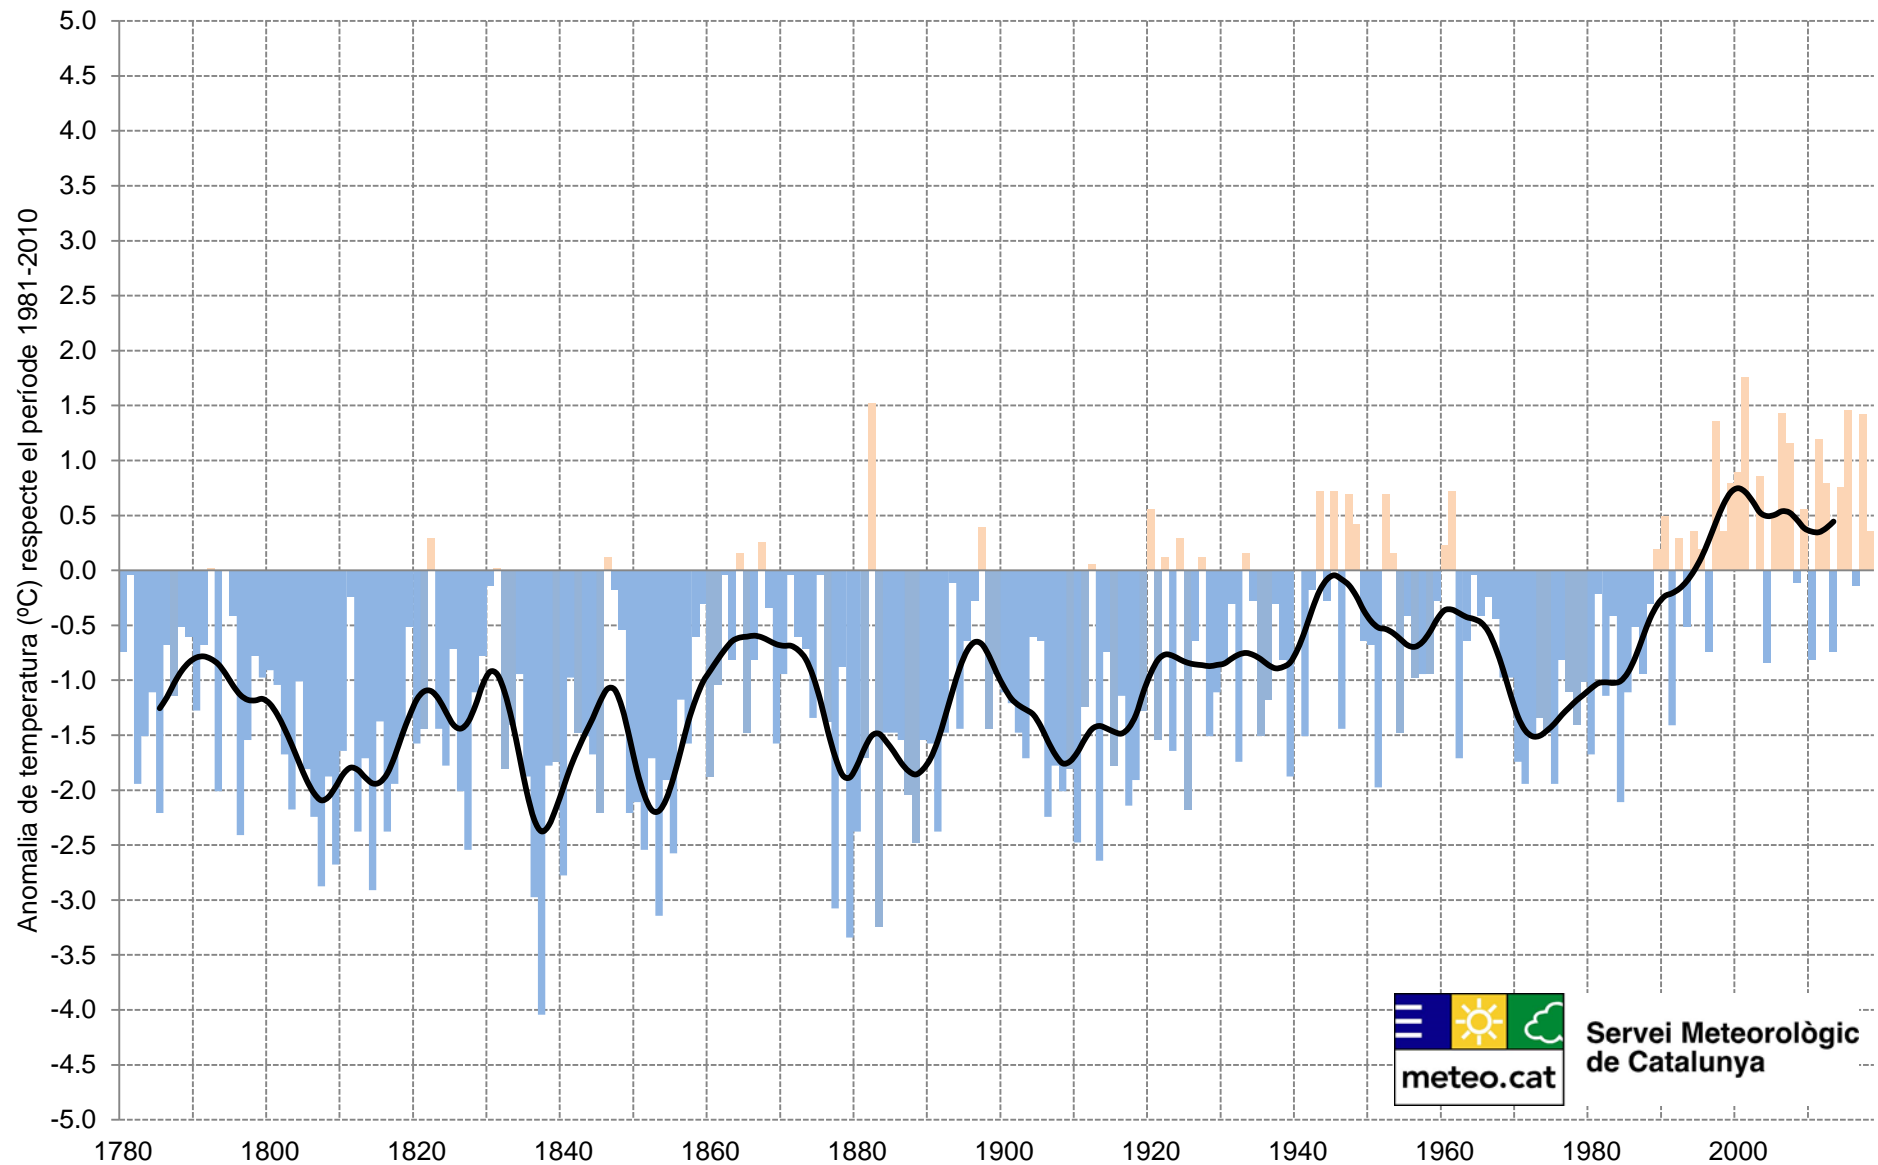

Primavera - Temperatura mitjana a Barcelona (1780-2018)

Servei Meteorològic de Catalunya