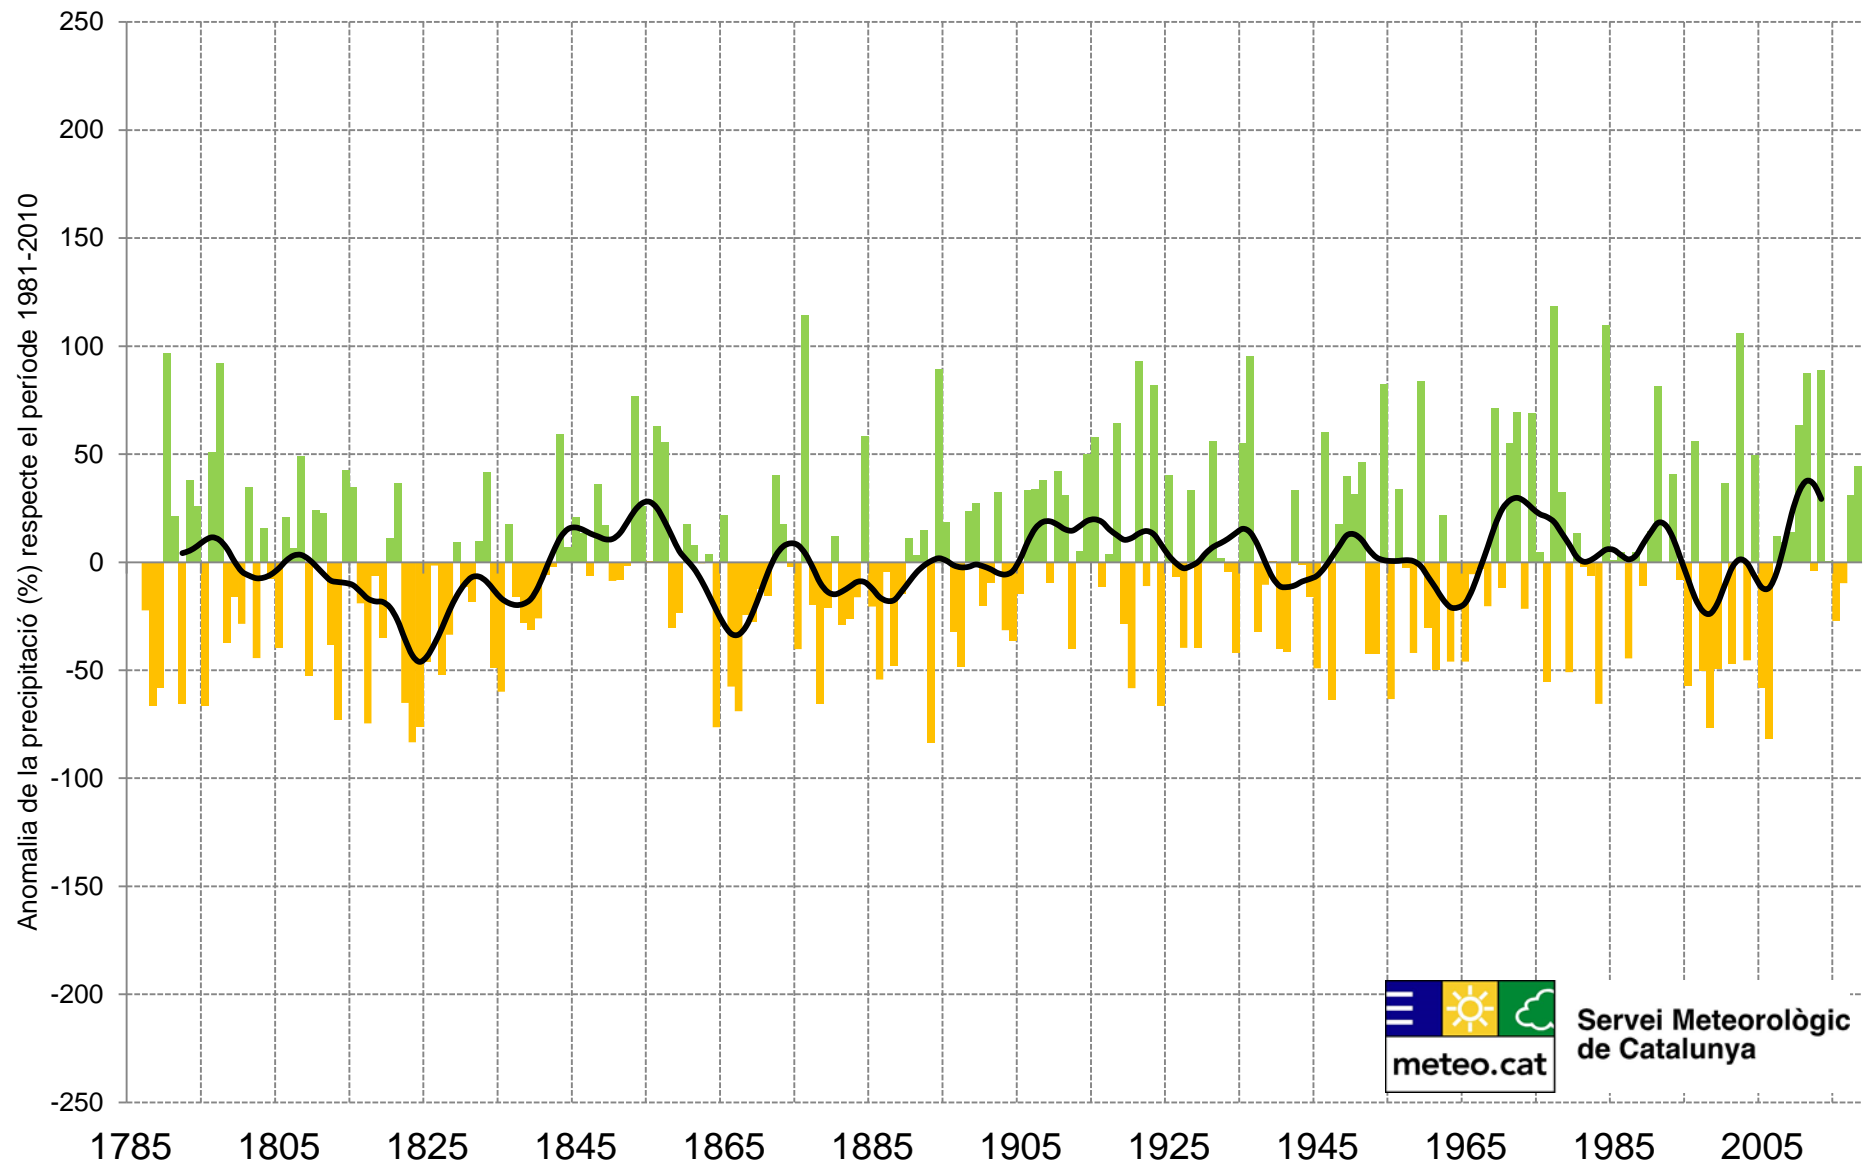

Primavera - Anomalia de la precipitació a Barcelona (1787-2018)

Servei Meteorològic de Catalunya