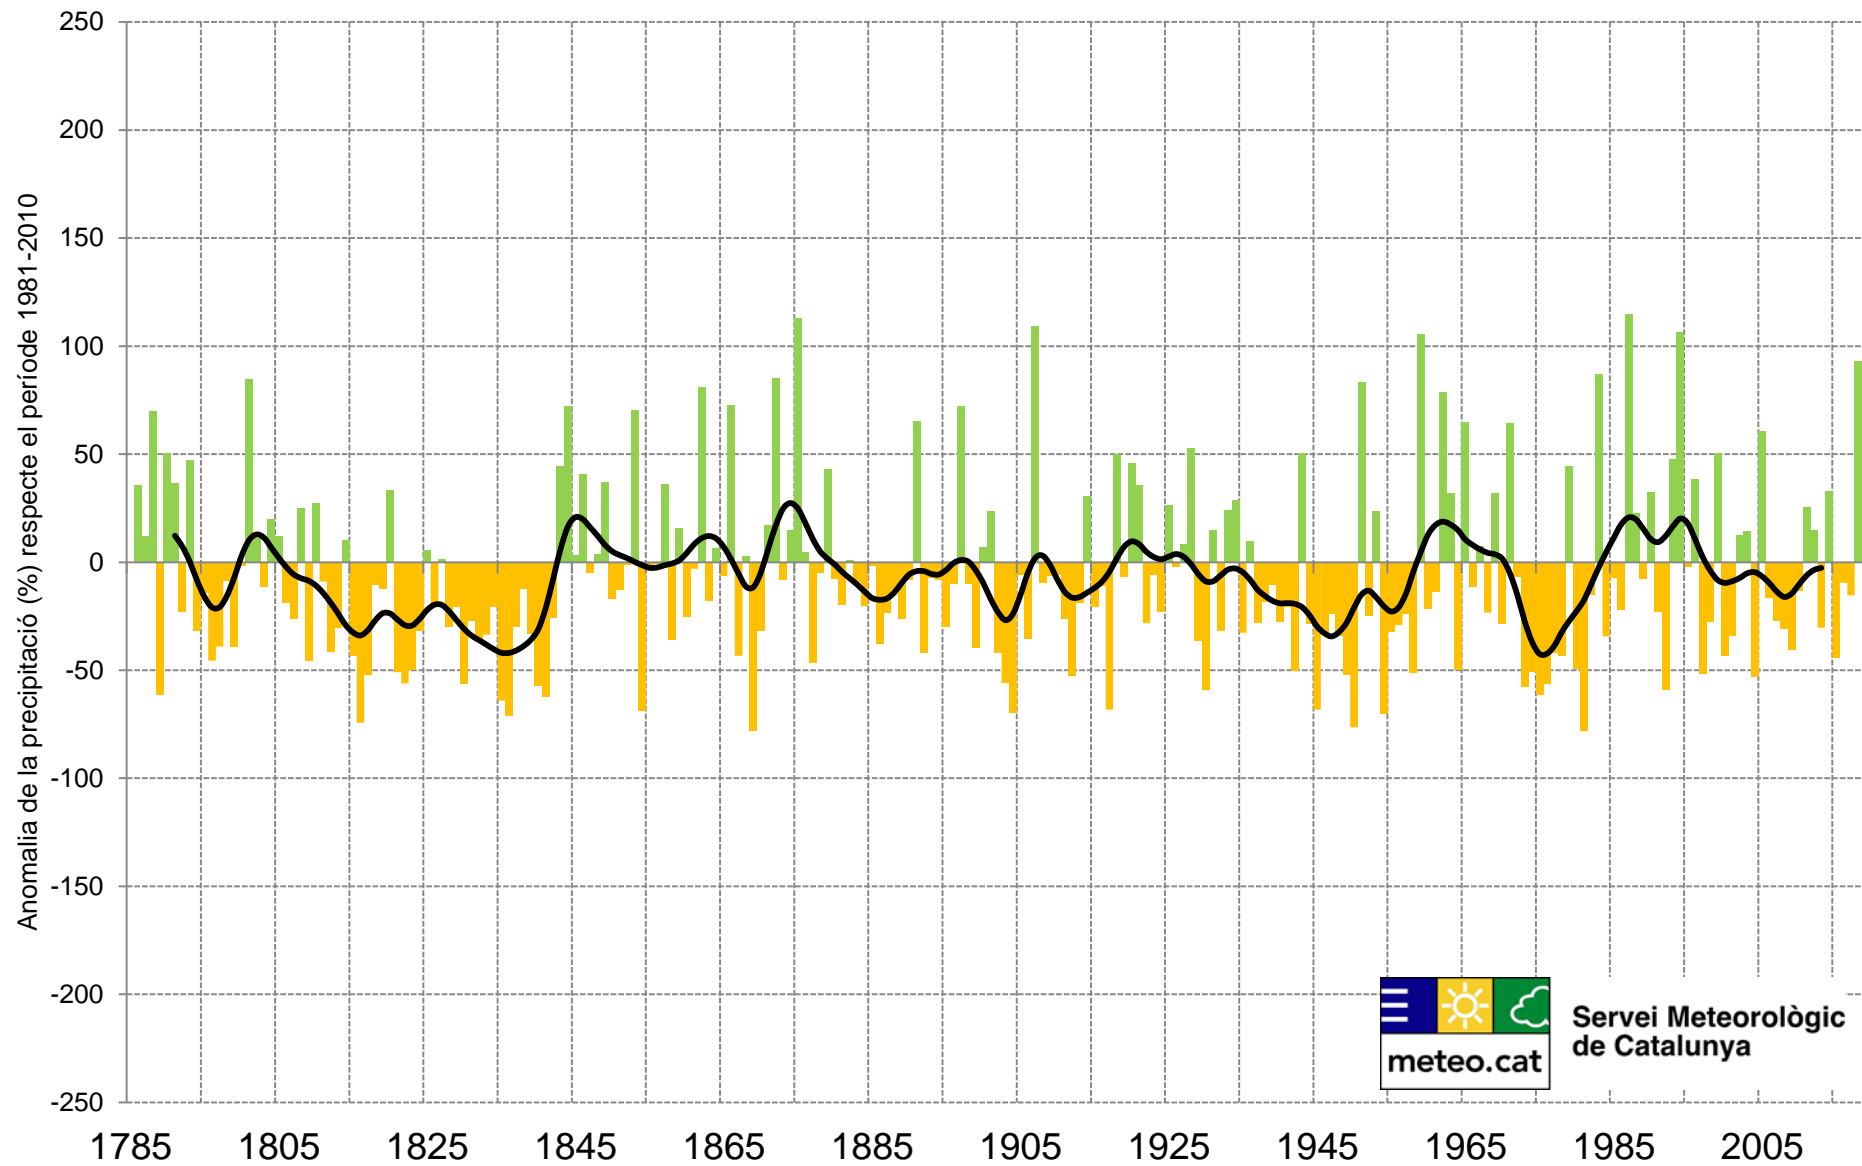

Tardor - Anomalia de la precipitació a Barcelona (1786-2018)

Servei Meteorològic de Catalunya