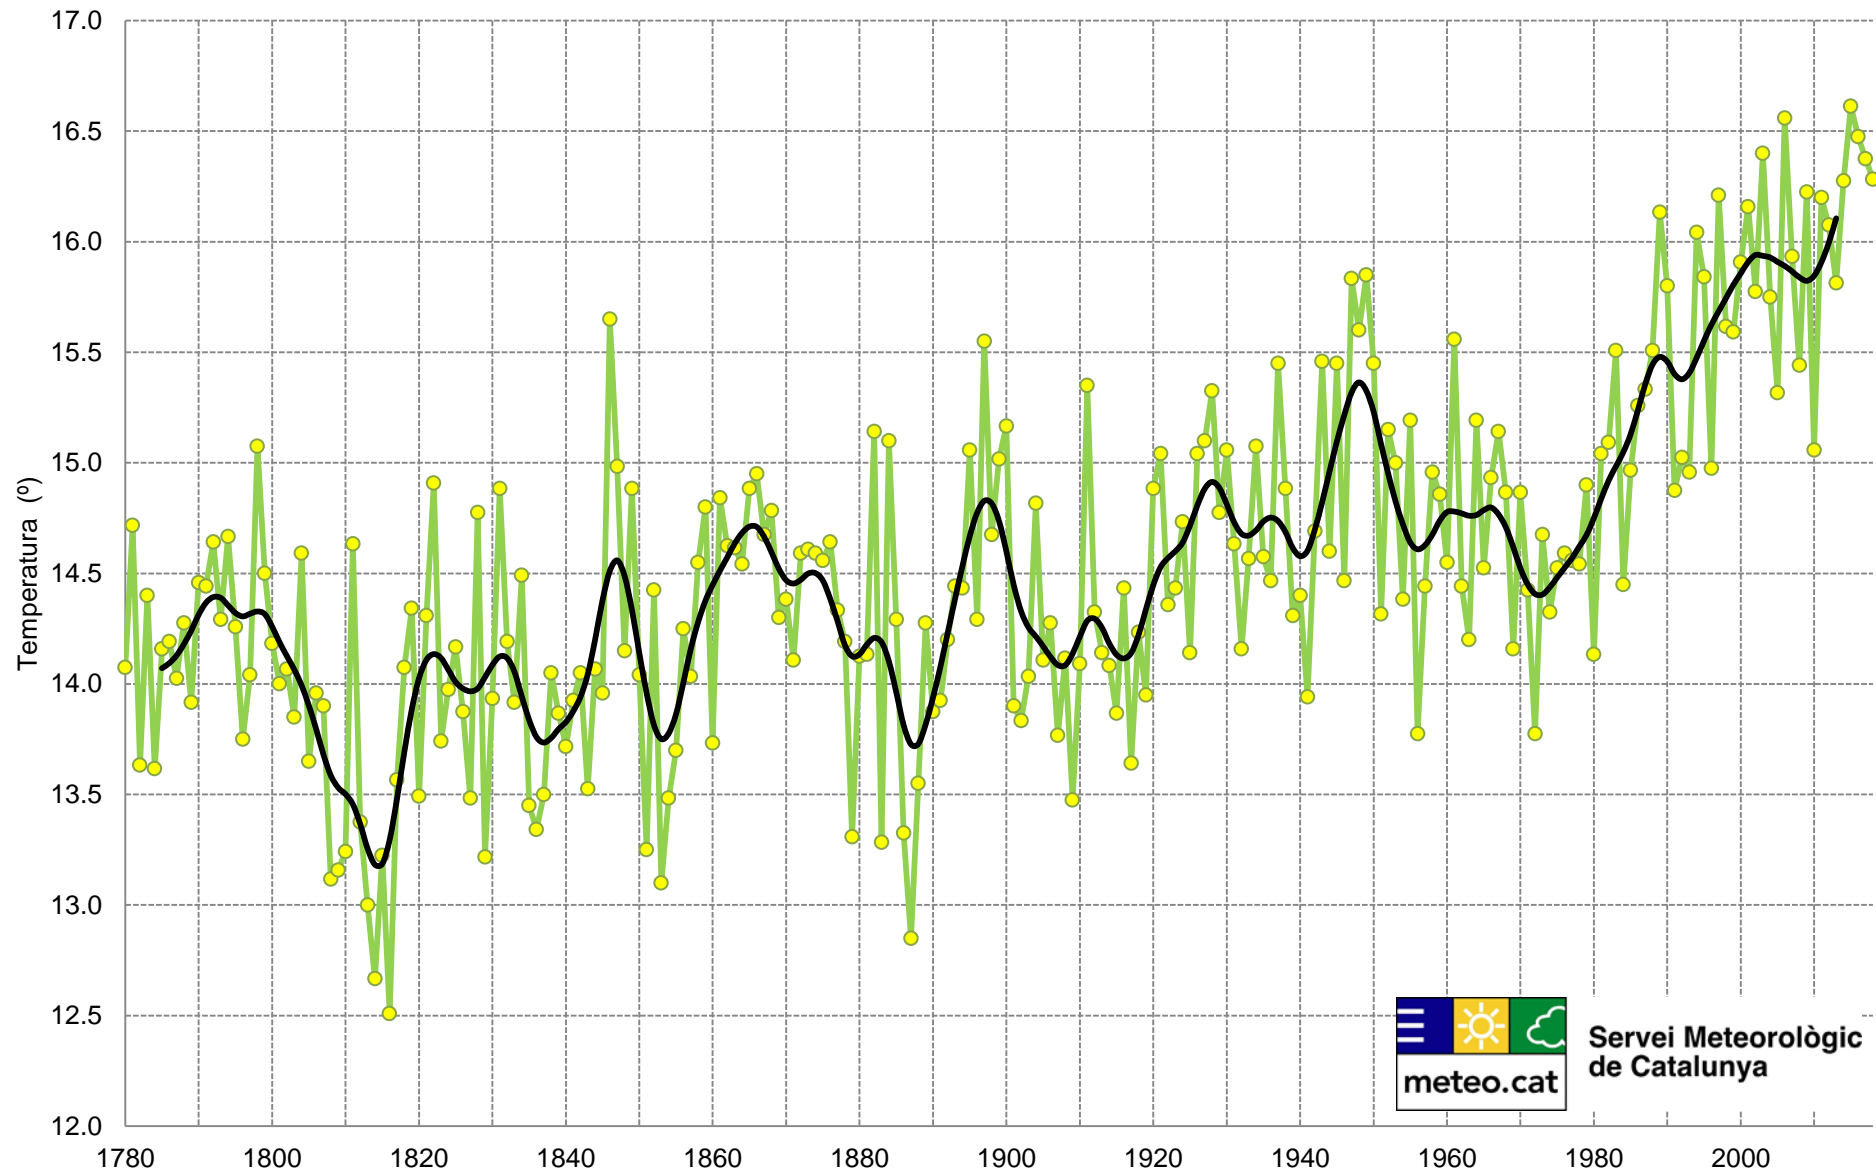

Temperatura mitjana anual a Barcelona (1780-2018)

Servei Meteorològic
de Catalunya