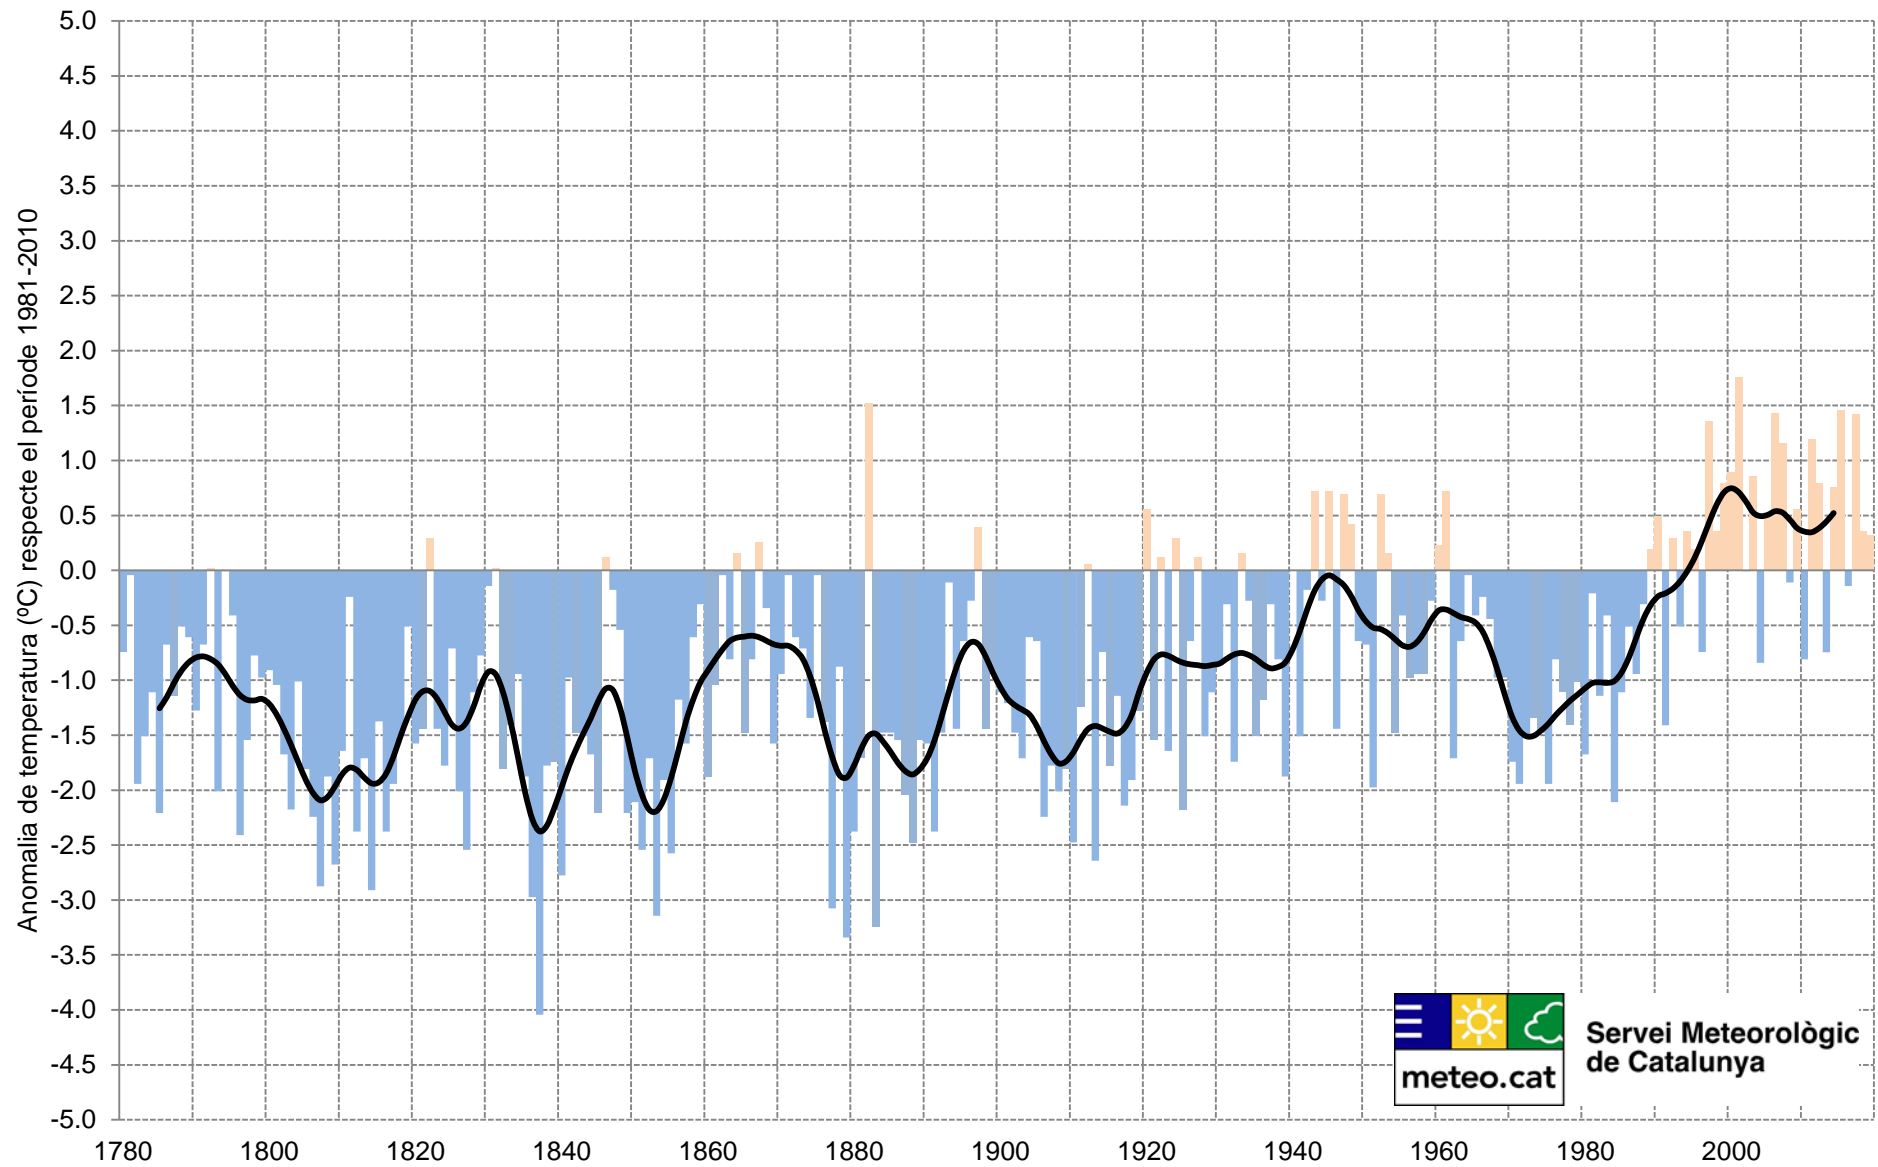

Primavera - Temperatura mitjana a Barcelona (1780-2019)

Servei Meteorològic de Catalunya