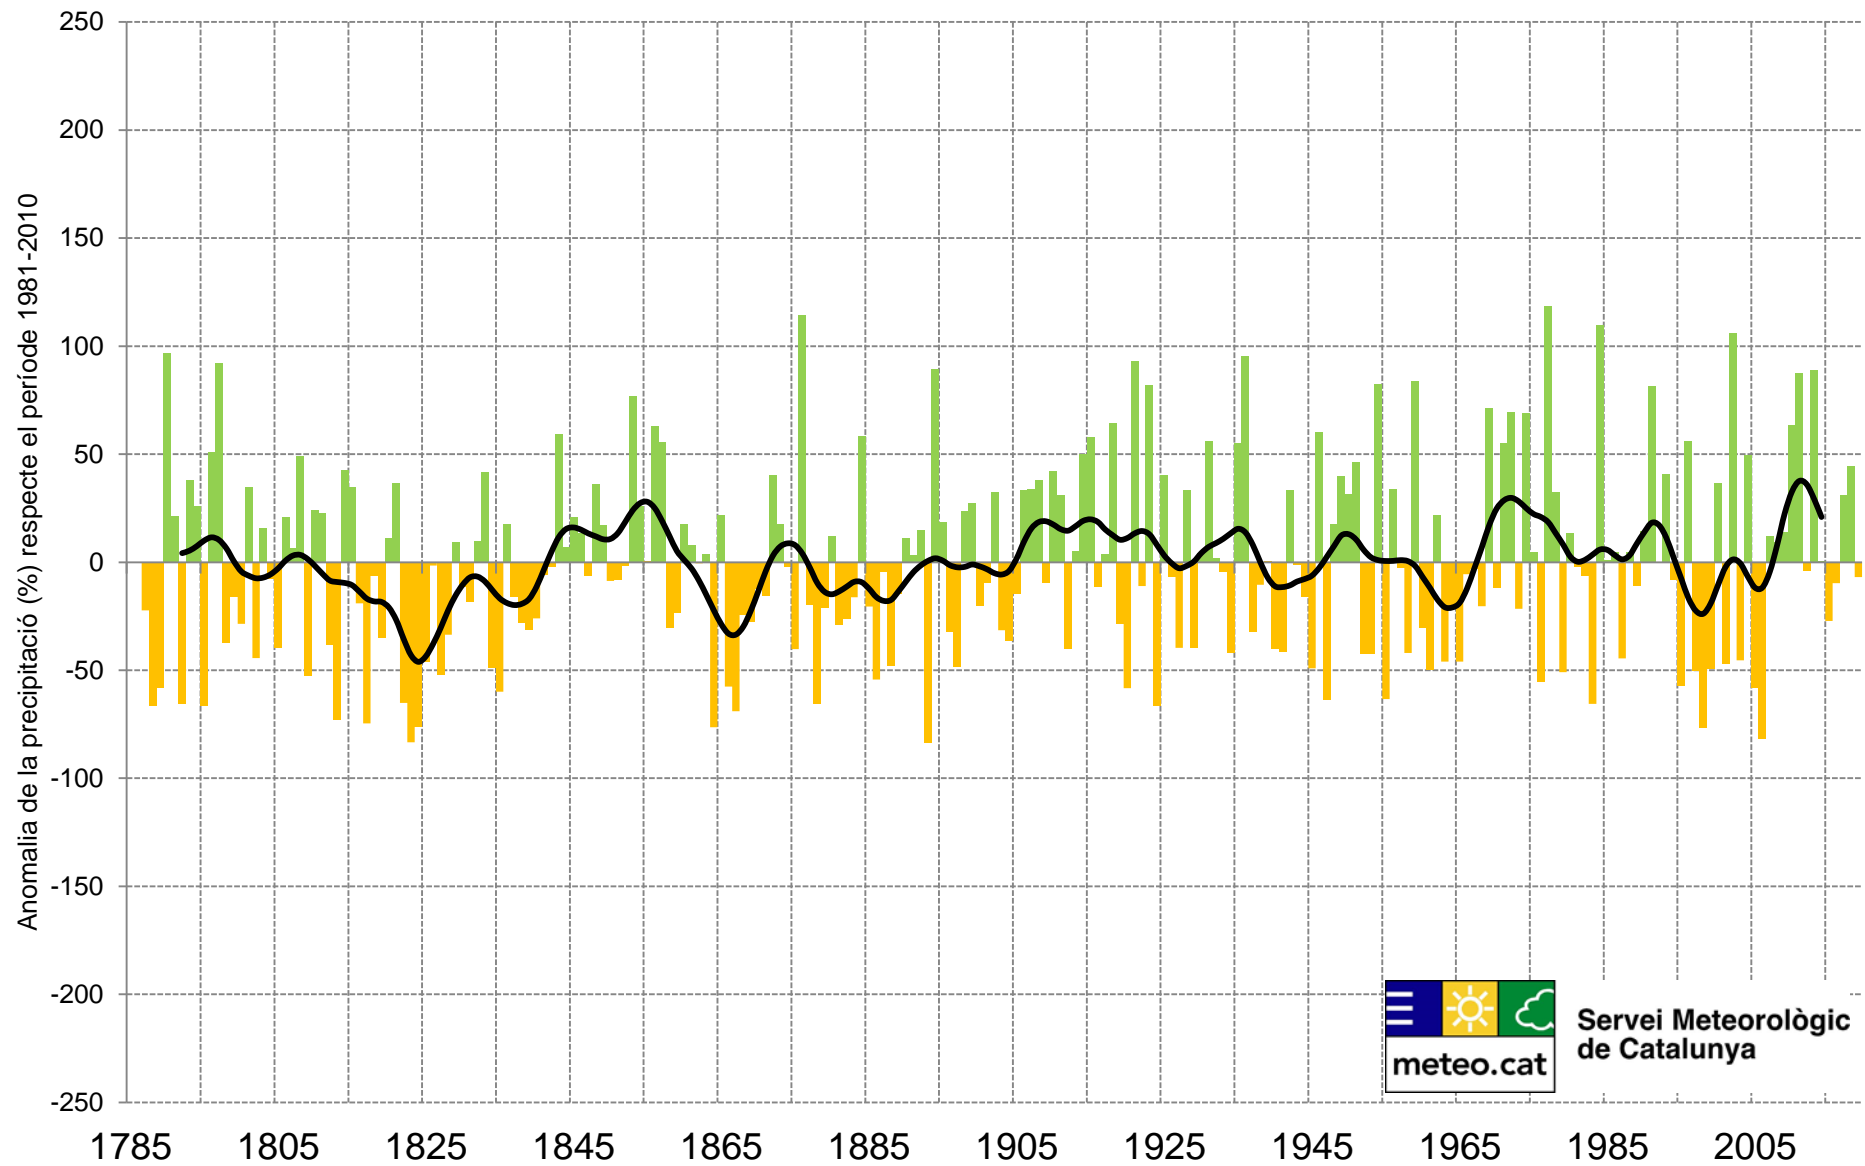

# Primavera - Anomalia de la precipitació a Barcelona (1787-2019)

Servei Meteorològic de Catalunya